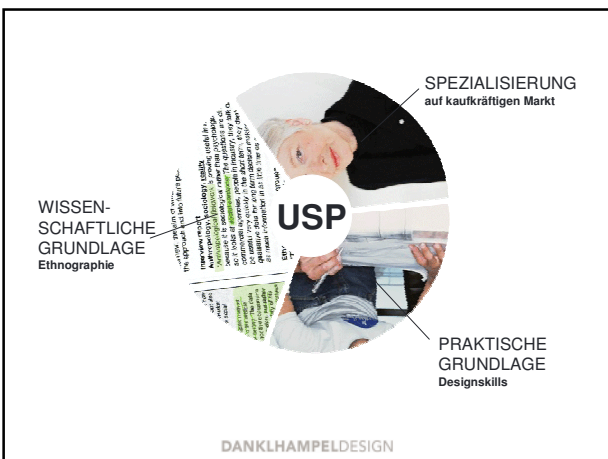

DANKLHAMPELDESIGN

Ethnography based product development

RUDOLF SALLINGER PLATZ 1
1030 WIEN
office@dankhampel.com
www.dankhampel.com

**GENIESSER
EMOTION
4 RAEDER
2 SITZE
STEYR BENCHMARK BENTLEY**

**FASTFOOD
SCHNELL UND UNKOMPLIZIERT
AUF DEM WEG ZUR ARBEIT**

**50KM/H SCHNELL
VERKEHRSMITTEL FUER JEDERMANN
LAND UND STADT
COASTER VERKEHRSSYSTEME**

DANKHAMPELDESIGN

RUDOLF SALLINGER PLATZ 1
 1030 WIEN
 office@dankhampel.com
 www.dankhampel.com
