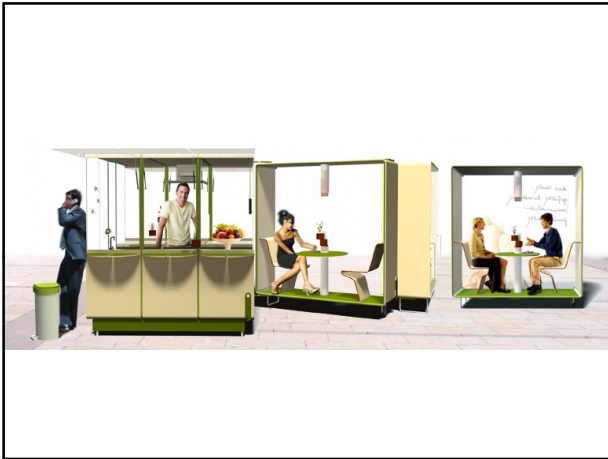

DANKLHAMPELDESIGN

Ethnography based product development

RUDOLF SALLINGER PLATZ 1
1030 WIEN
office@dankhampel.com
www.dankhampel.com

**GENIESSER
EMOTION
4 RAEDER
2 SITZE
STEYR BENCHMARK BENTLEY**

**FASTFOOD
SCHNELL UND UNKOMPLIZIERT
AUF DEM WEG ZUR ARBEIT**

**50KM/H SCHNELL
VERKEHRSMITTEL FUER JEDERMANN
LAND UND STADT
COASTER VERKEHRSSYSTEME**

DANKHAMPELDESIGN

RUDOLF SALLINGER PLATZ 1
 1030 WIEN
 office@dankhampel.com
 www.dankhampel.com
