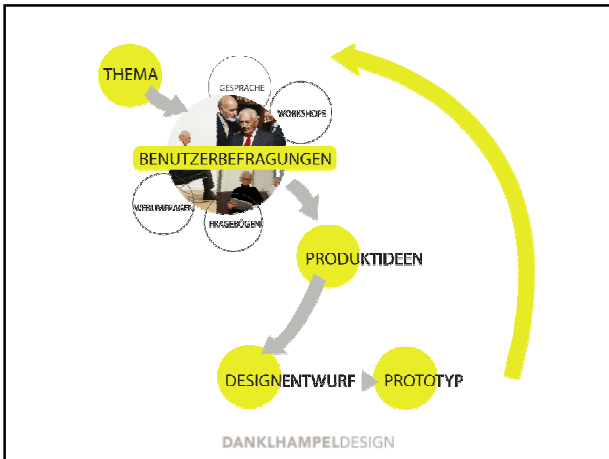

DANKLHAMPELDESIGN

Ethnography based product development

RUDOLF SALLINGER PLATZ 1
1030 WIEN
office@dankhampel.com
www.dankhampel.com

**GENIESSER
EMOTION
4 RAEDER
2 SITZE
STEYR BENCHMARK BENTLEY**

**FASTFOOD
SCHNELL UND UNKOMPLIZIERT
AUF DEM WEG ZUR ARBEIT**

**50KM/H SCHNELL
VERKEHRSMITTEL FUER JEDERMANN
LAND UND STADT
COASTER VERKEHRSSYSTEME**

DANKHAMPELDESIGN

RUDOLF SALLINGER PLATZ 1
 1030 WIEN
 office@dankhampel.com
 www.dankhampel.com
